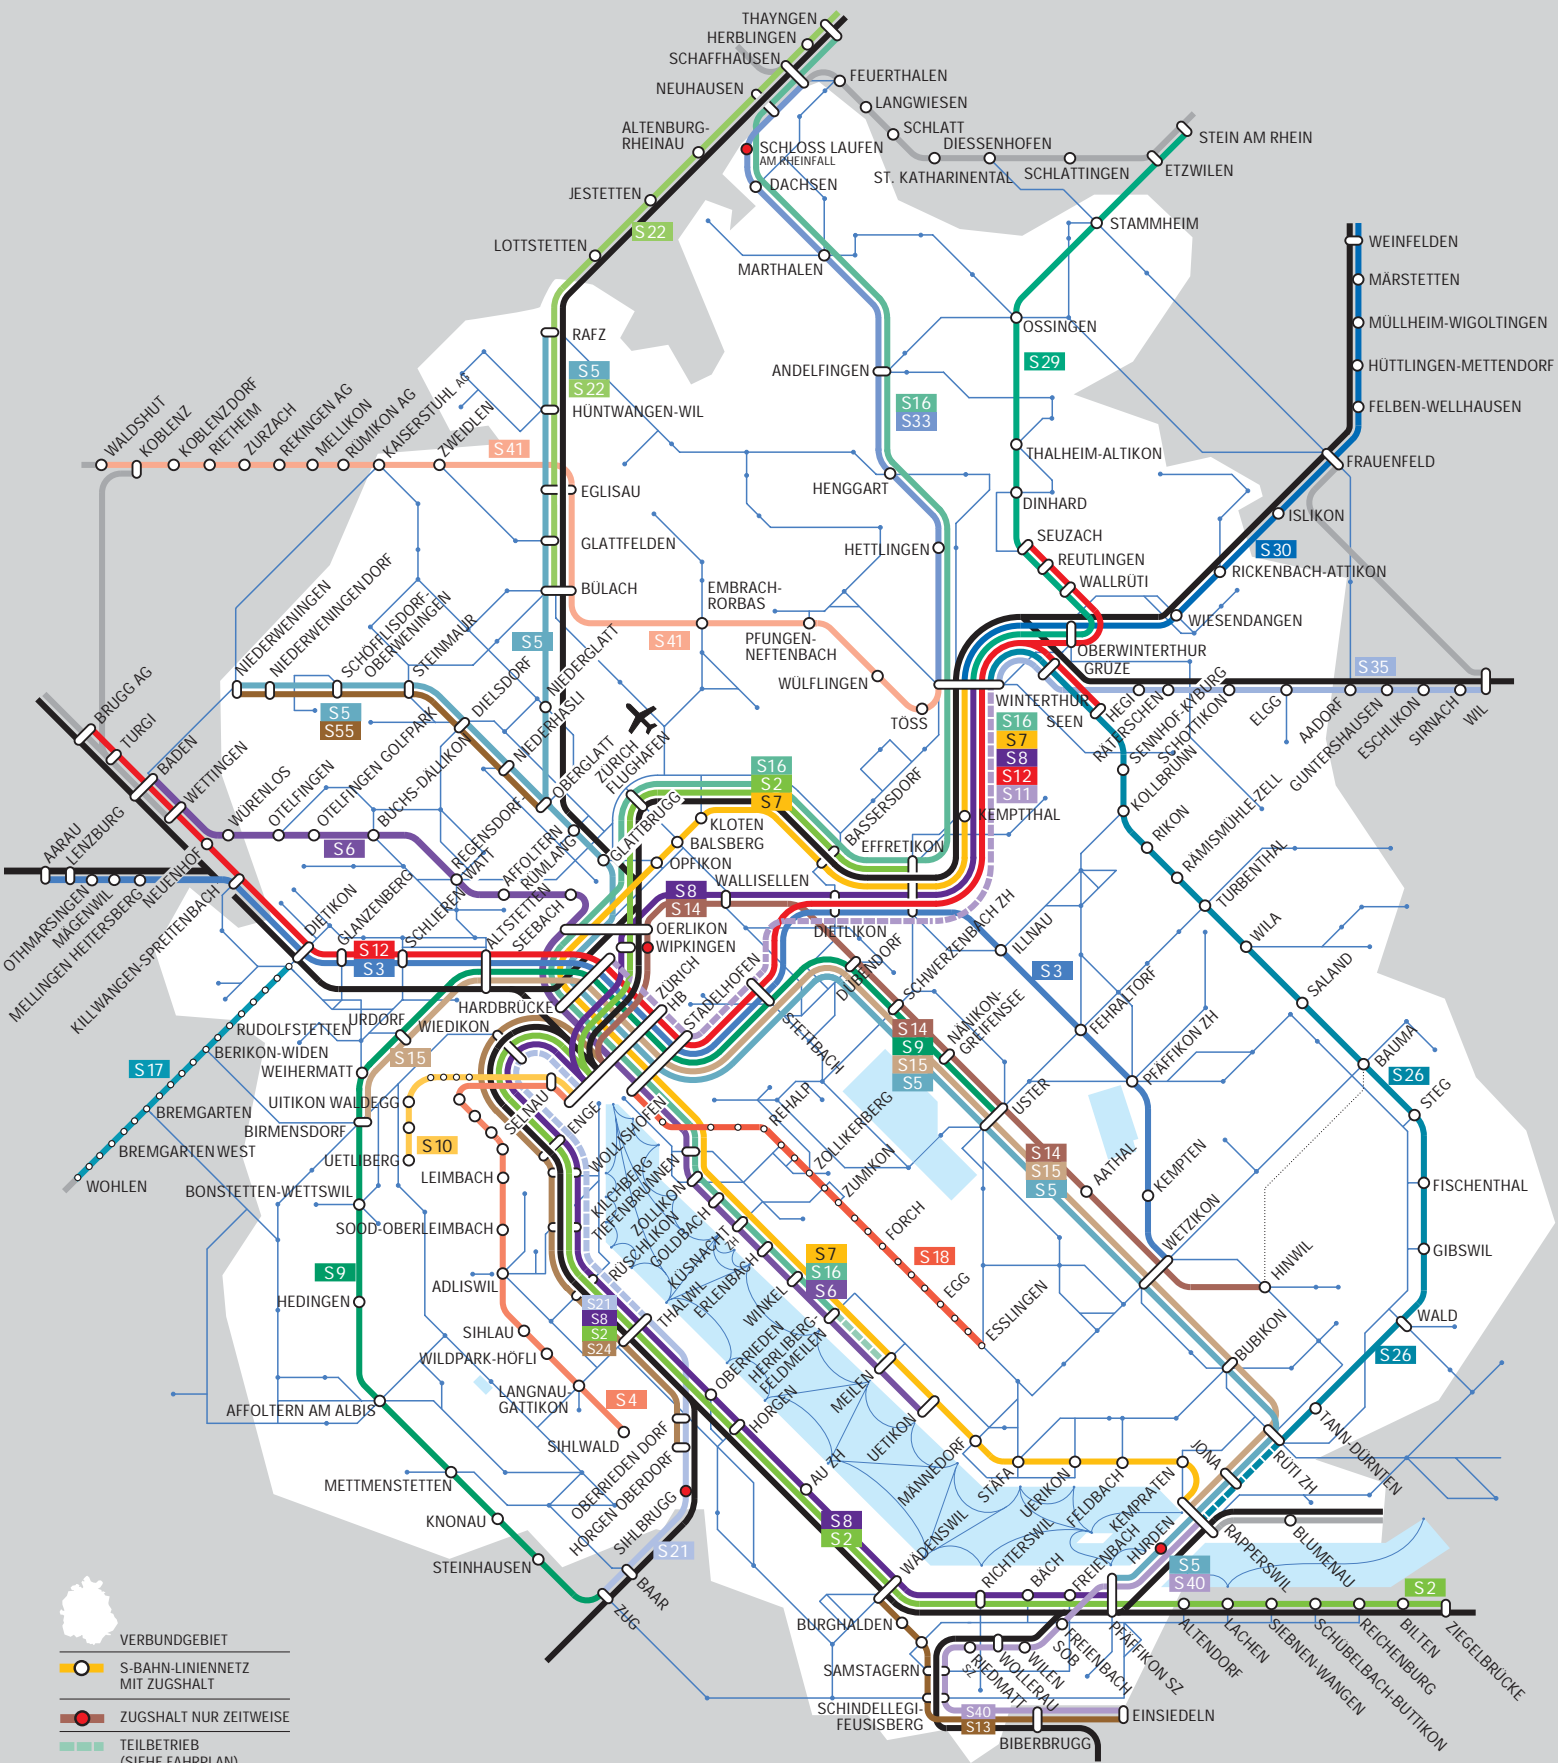

ZVV S-Bahn und Busse

ZVV-Contact
0848 988 988
CHF 0.98 pro Minute / per minute
www.zvv.ch

- VERBUNDGEBIET
- S-BAHN-LINIENNETZ MIT ZUGSHALT
- ZUGSHALT NUR ZEITWEISE
- TEILBETRIEB (SIEHE FAHRPLAN)
- FERNVERKEHRSSTRECKEN
- ÜBRIGE REGIONALLINIEN
- REGIONALBUSLINIEN
- SCHIFFE
- S-BAHN-LINIE